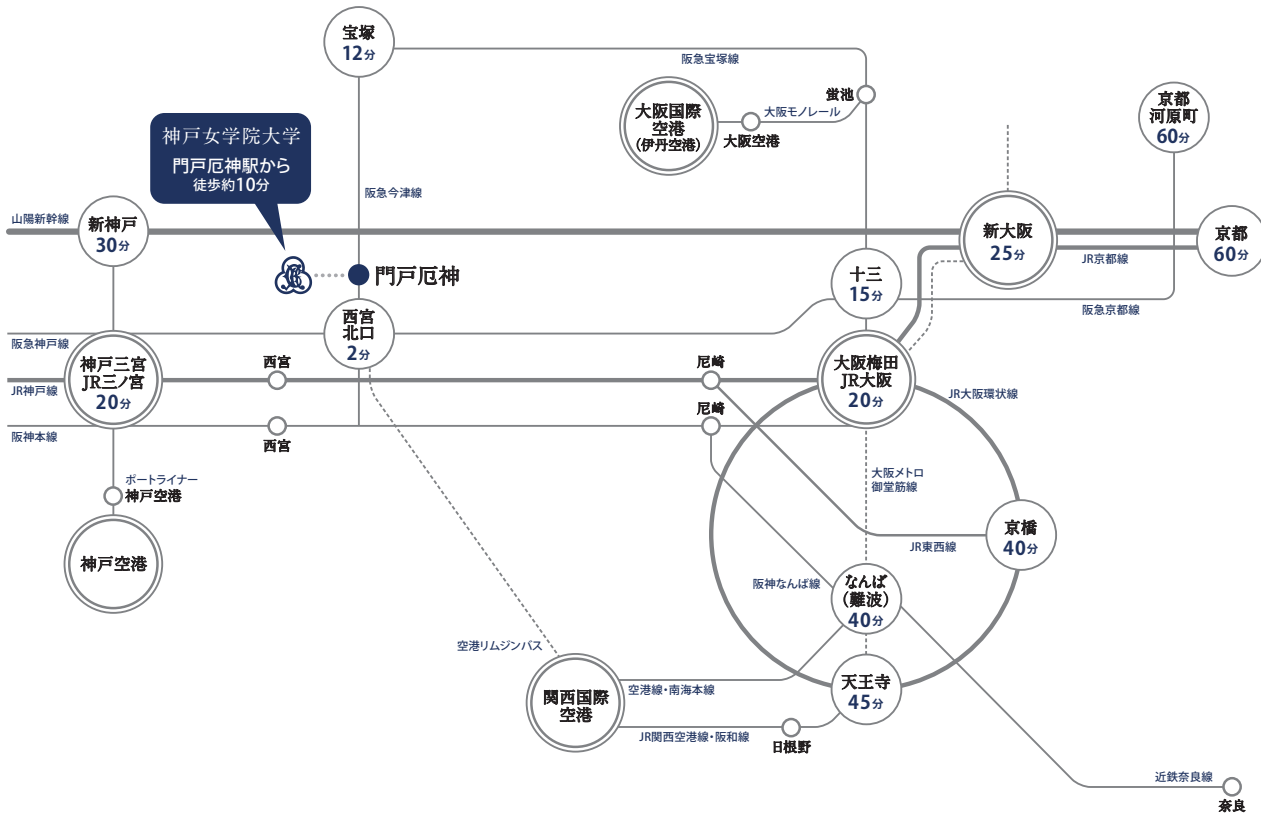

出願状況

受験生応援サイト<https://kobe-college.jp/>
出願期間中、随時更新しています。

キャンパスへのアクセス

◆ 路線案内 最寄り駅「門戸厄神」までの所要時間（目安）

◆ 経路案内

※ ダイヤをご確認ください。